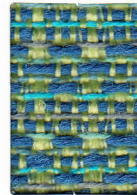

**CONTINUUM**  
422-019 Brick

**OPTIC**  
424-007 Mushroom

**OPTIC**  
424-009 Sunrise

**OPTIC**  
424-001 Red

**ALIGN**  
398-009 Fruit Punch

Additional colors are available. Please refer to the Mayer Fabrics website.

**ALIGN**  
398-013 Oasis

**QUATTRO**  
300-023 Mallard

**QUATTRO**  
300-003 Spring Green

**QUATTRO**  
300-024 Laguna

**CONTINUUM**  
422-003 Spring

**CONTINUUM**  
422-013 Emerald

**FEDORA**  
621-033 Opal

**FEDORA**  
621-013 Citron

**FEDORA**  
621-014 Indigo

**VALET**  
399-013 Jadeite

**VALET**  
399-014 Oasis

**VALET**  
399-004 Oceanic

**REVERB**  
421-003 Pistachio

**PATIO**  
420-003 Jungle

**REVERB**  
421-004 Marine

**PATIO**  
420-004 Oceanic

**CONTINUUM**  
422-034 Turquoise

**CONTINUUM**  
422-024 Caribbean

**OPTIC**  
424-013 Green Apple

**OPTIC**  
424-024 Ocean

**OPTIC**  
424-004 Yale

**CONTINUUM**  
422-014 Electric