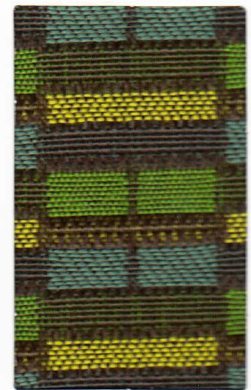

**FEDORA**  
621-013 Citron

**FEDORA**  
621-014 Indigo

**VALET**  
399-013 Jadeite

**VALET**  
399-014 Oasis

**VALET**  
399-004 Oceanic

**REVERB**  
421-003 Pistachio

**PATIO**  
420-003 Jungle

**REVERB**  
421-004 Marine

**PATIO**  
420-004 Oceanic

**CONTINUUM**  
422-034 Turquoise

**CONTINUUM**  
422-024 Caribbean

**OPTIC**  
424-013 Green Apple

**OPTIC**  
424-024 Ocean

**OPTIC**  
424-004 Yale

**CONTINUUM**  
422-014 Electric